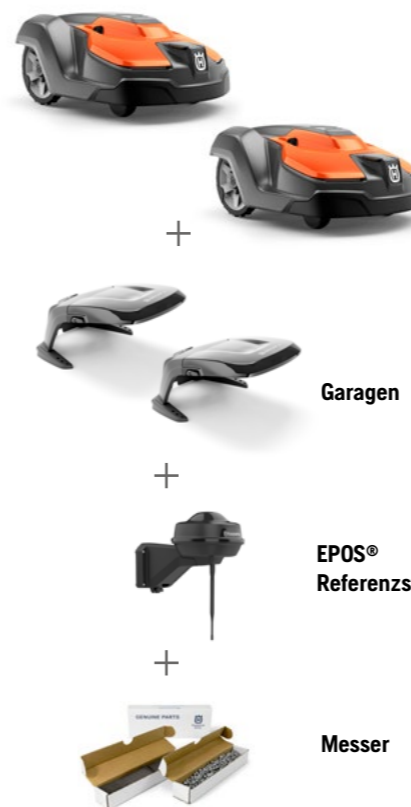

2x Automower® 550 EPOS®

€ 14.399,-

statt € 15.054,-

Set inkl. zwei Garagen, einer Referenzstation & 300 St. Messer

Mähroboter für den professionellen Einsatz im Flottenbetrieb. Modell mit Husqvarna EPOS®-Navigation mit intelligenten Fahrwegen, AppDrive, Flächenmanagement, temporären Sperrzonen. Für alle Rasentypen und Steigungen bis zu 45 % (24°), EPOS®-Referenzstation erforderlich.

Schalldruckpegel 63 dB(A)** / 65 dB(A)***, Akkutyp Li-Ion, Länge 72 cm, Schnitthöhe 20-60 mm, Schnittbreite 24 cm, Gewicht 13,8 kg