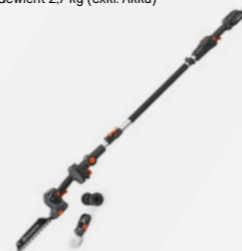

NEU Akku 2-in-1 Gras- und Strauchschere Aspire® S20-P4A + Aspire® Verlängerung-P4A ab € 199,99*

Akkutyp 18V Li-Ion P4A, Motortyp Bürstenmotor, Messerlänge (Strauchschere) 22 cm, Arbeitsbreite (Grasschere) 13 cm, Schalldruckpegel k.A.***, Äquivalenter Vibrationswert k.A.***, Gewicht 2,7 kg (exkl. Akku)