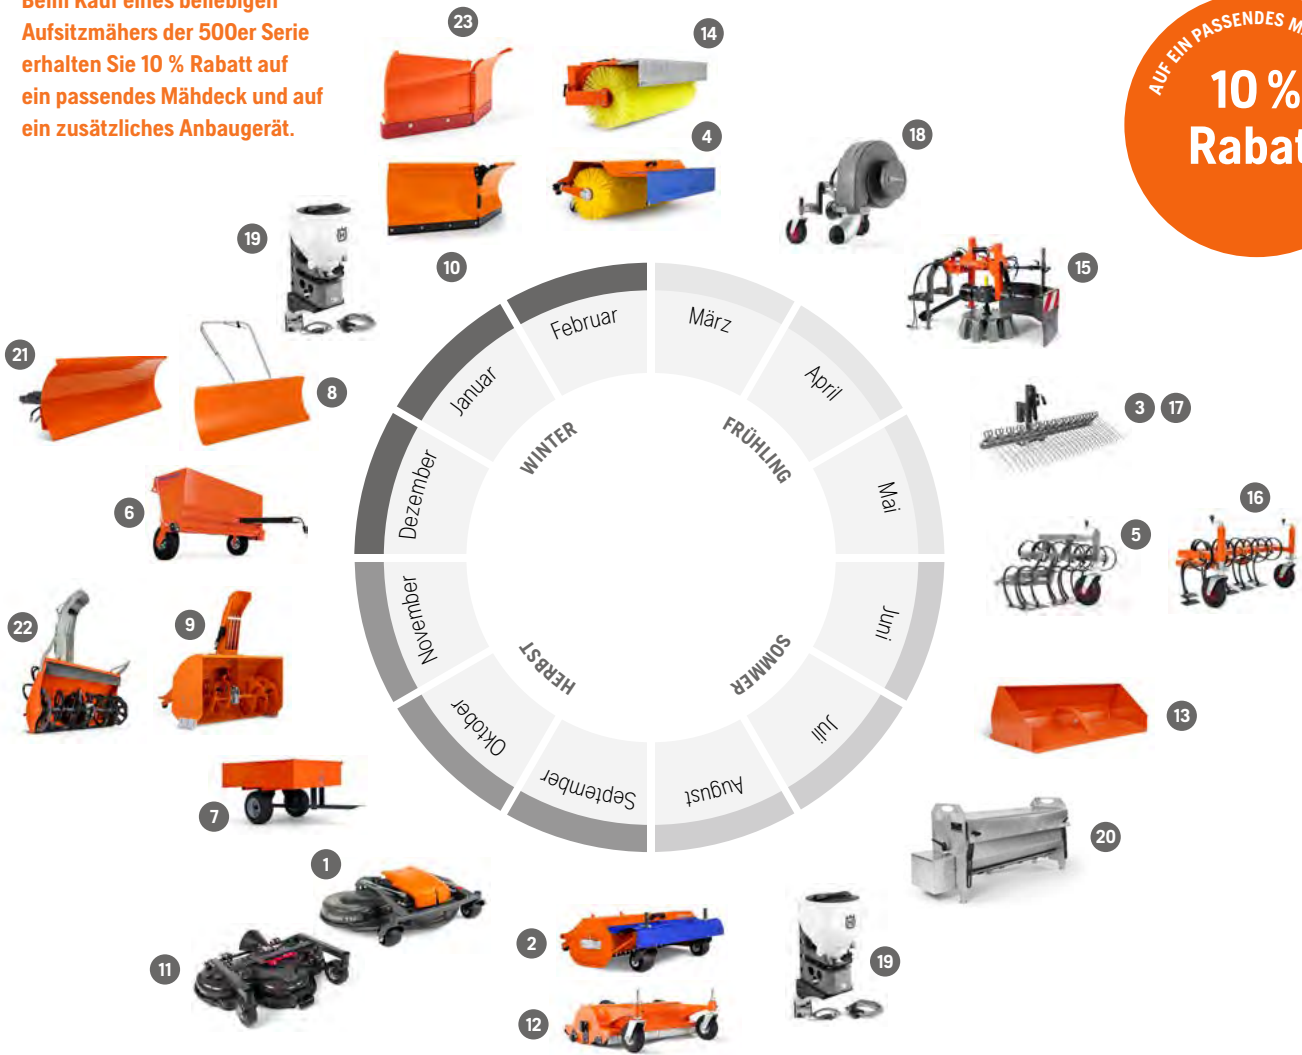

AKTION

Beim Kauf eines beliebigen Aufsitzmähers der 500er Serie erhalten Sie 10 % Rabatt auf ein passendes Mähdeck und auf ein zusätzliches Anbaugerät.

AUF EIN PASSENDES MÄHDECK UND ANBAUGERÄT
**10 %
Rabatt**

Mähdecks und Anbaugeräte passend für Rider P 524X EFI

1 Mähdeck Combi 112/ Combi 122 ab € 2.249,10 statt € 2.499,-	2 Schlegelmäher € 2.816,10 statt € 3.129,-	7 Anhänger Profi € 719,10 statt € 799,-
Mähdeck R137 € 2.969,10 statt € 3.299,-	3 Anbaurechen € 1.799,10 statt € 1.999,-	8 Schneeräumschild € 1.439,10 statt € 1.599,-
Mähdeck Combi 112X/Combi 122X ab € 2.879,10 statt € 3.199,-	4 Kehrmaschine € 2.519,10 statt € 2.799,-	9 Schneefräse € 3.149,10 statt € 3.499,-
Mähdeck R137X € 3.779,10 statt € 4.199,-	5 Schotterharke € 2.024,10 statt € 2.249,-	10 Schneepflug € 4.409,10 statt € 4.899,-
	6 Streuwagen € 1.619,10 statt € 1.799,-	

Mähdecks und Anbaugeräte passend für Rider P 525DX

11 Mähdeck Combi 132/ Combi 155 ab € 3.869,10 statt € 4.299,-	15 Wildkrautbürste € 7.469,10 statt € 8.299,-	20 Kastenstreuer € 2.699,10 statt € 2.999,-
Mähdeck Combi 132X/Combi 155X ab € 4.679,10 statt € 5.199,-	16 Schotterharke € 2.519,10 statt € 2.799,-	21 Schneeräumschild € 2.249,10 statt € 2.499,-
12 Schlegelmäher € 7.649,10 statt € 8.499,-	17 Anbaurechen € 1.799,10 statt € 1.999,-	22 Schneefräse € 8.099,10 statt € 8.999,-
13 Transportschaufel € 1.799,10 statt € 1.999,-	18 Anbaubläser € 4.859,10 statt € 5.399,-	23 Schneepflug € 4.499,10 statt € 4.999,-
14 Kehrmaschine € 5.759,10 statt € 6.399,-	19 Zyklon-Streuer € 4.319,10 statt € 4.799,-