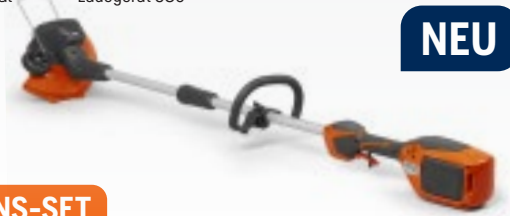

AKTIONS-SET

AKKU-TRIMMER 110iL

Einfach zu bedienender Akku-Trimmer für den Einsatz in kleineren Gärten. Dank drehbarem Trimmerkopf ideal zum Trimmen von Rasenkanten geeignet. Der teilbare Schaft erleichtert Transport und Lagerung. Trimmerkopf mit automatischem Fadennachschub und Doppelfaden. Inklusive Pflanzenschutzbügel.

Akkutyp: 36 V Li-Ion, Motortyp: 2-Bürsten Motor
Gewicht: 3,1 kg (exkl. Akku)

73,4 dB(A)*, 92 dB(A)**, 1,36/1,05 m/s²***

€ 149,-/€ 229,-

exkl. Akku + Ladegerät   inkl. Akku BLi10 + Ladegerät C80

NEU

AKTIONS-SET

AKKU-TRIMMER 115iL

Leichter, anwenderfreundlicher, teleskopierbarer Akku-Trimmer für den privaten Gebrauch. Hervorragend zum Trimmen von Rasenkanten geeignet. Halbautomatischer Trimmerkopf mit Doppelfaden. Inklusive Pflanzenschutzbügel.

Akkutyp: 36 V Li-Ion, Motortyp: bürstenlos, Gesamtlänge: 123 – 175 cm,
Gewicht: 3,45 kg (exkl. Akku)

77 dB(A)*, 91 dB(A)**, 4,2/1,9 m/s²***

€ 209,-/€ 289,-/€ 339,-

exkl. Akku + Ladegerät   inkl. Akku BLi10 + Ladegerät QC80   inkl. Akku BLi20 + Ladegerät QC80